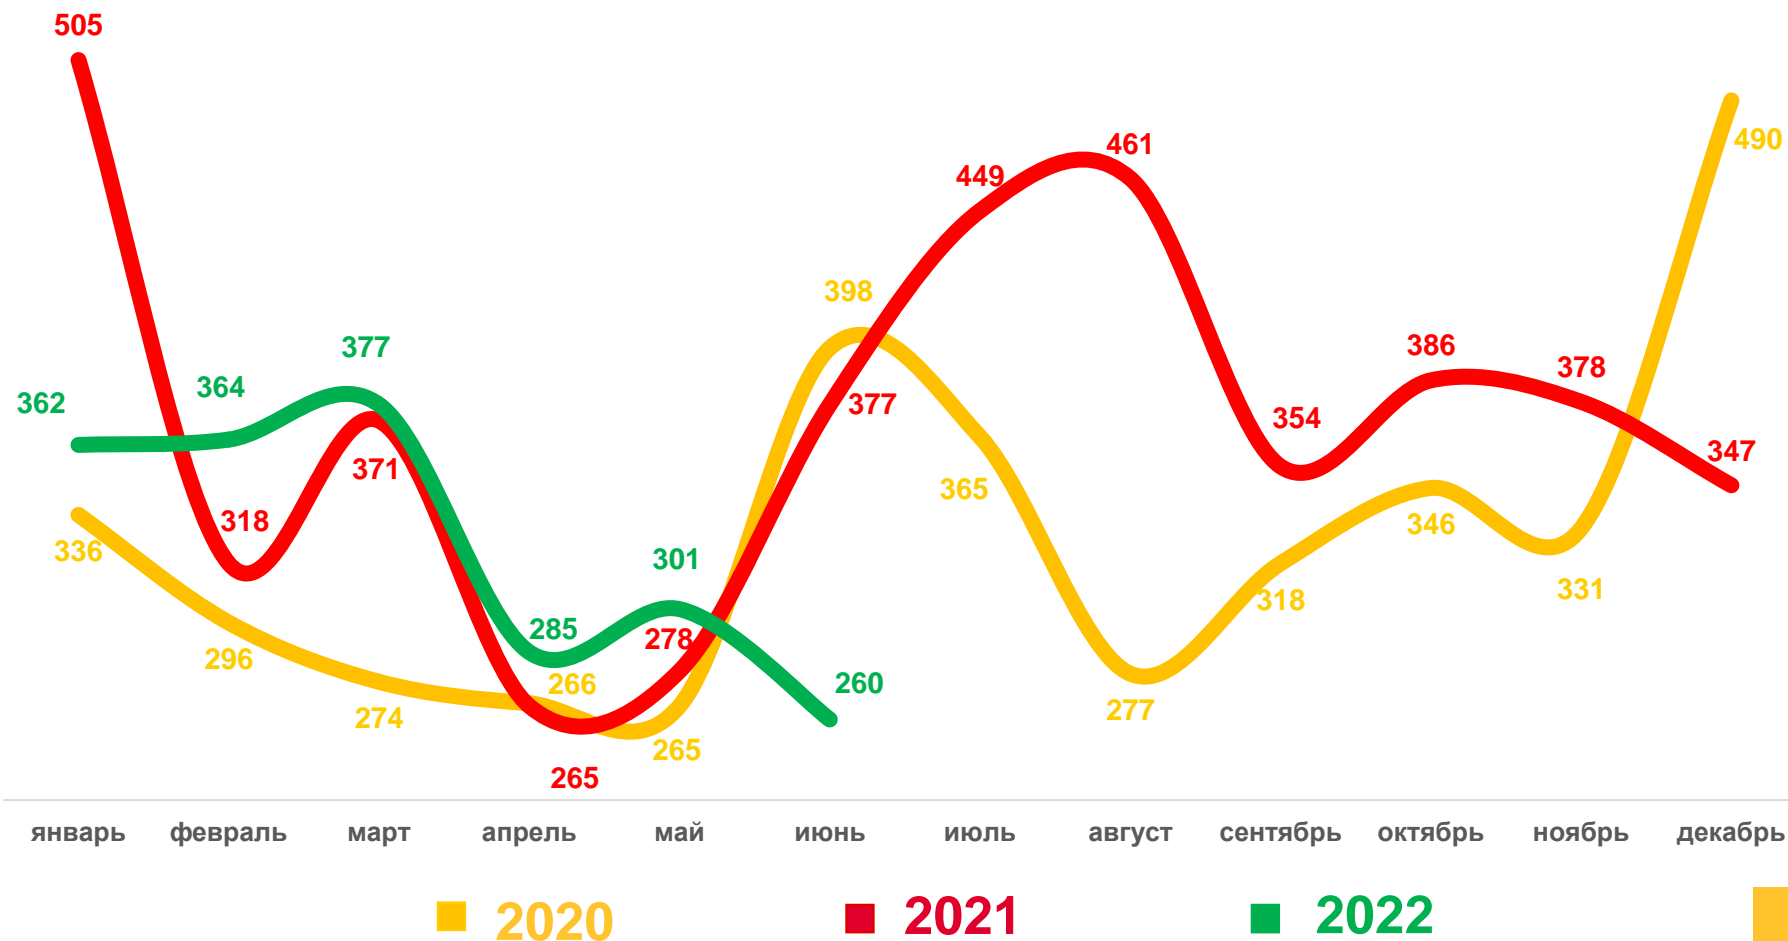

КОЭФФИЦИЕНТЫ РОЖДАЕМОСТИ ПО РЕГИОНАМ ДВФО

ЗА ЯНВАРЬ-ИЮНЬ 2022 ГОДА

Регионы Дальневосточного федерального округа
с наибольшими и наименьшими значениями

ЧИСЛО ЗАРЕГИСТРИРОВАННЫХ УМЕРШИХ

ЧЕЛОВЕК

Смертность

за январь-июнь 2022 года

1 949 человек

Число зарегистрированных умерших

12,6‰

в расчете на 1000 человек населения

Коэффициент смертности

-7,8%

Изменение к январю-июню 2021 года

КОЭФФИЦИЕНТЫ СМЕРТНОСТИ ПО РЕГИОНАМ ДВФО

ЗА ЯНВАРЬ-ИЮНЬ 2022 ГОДА

Регионы Дальневосточного федерального округа
с наибольшими и наименьшими значениями

ЧИСЛО ЗАРЕГИСТРИРОВАННЫХ БРАКОВ

ЕДИНИЦ

Брачность

за январь-июнь 2022 года

1 116 браков

Число зарегистрированных браков