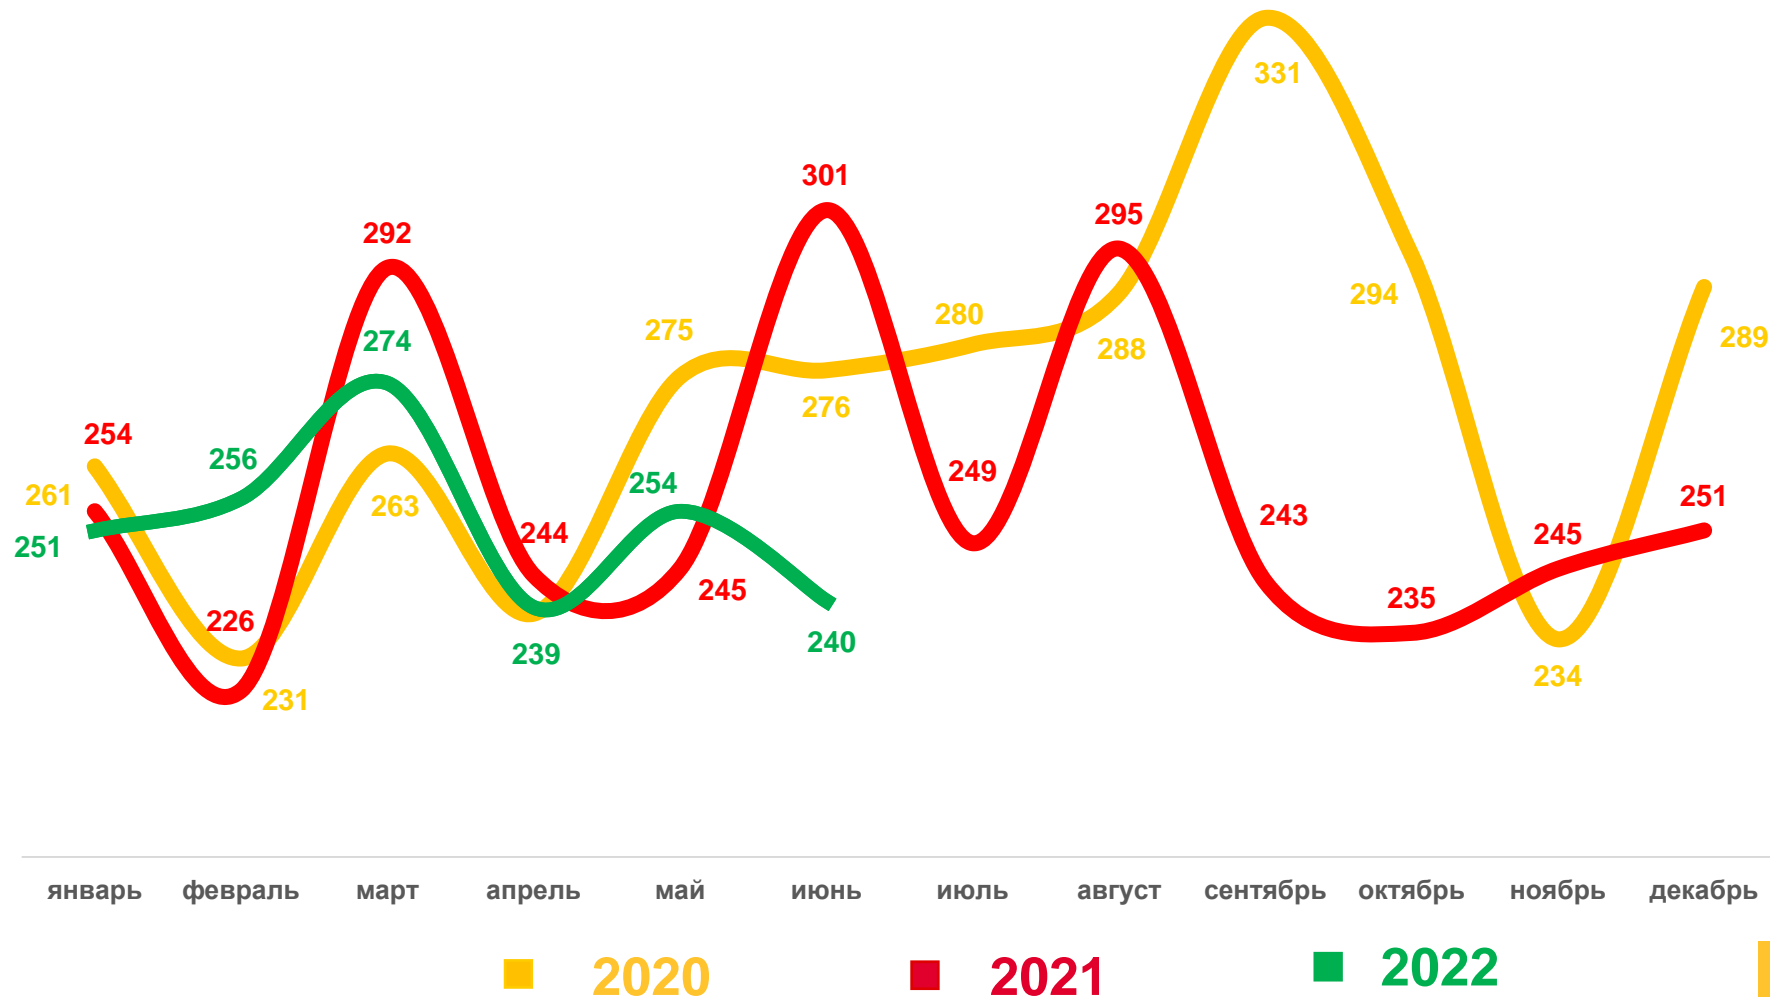

Ежемесячные данные оперативной статистики

ЕСТЕСТВЕННОЕ ДВИЖЕНИЕ НАСЕЛЕНИЯ

ЧЕЛОВЕК

Показатели естественного движения населения за январь-июнь 2022 года

человек

-435

Естественная убыль населения

в расчёте на 1000 человек населения

-2,8‰

Коэффициент естественного прироста

■ Число родившихся
 ■ Число умерших
 — Естественный прирост

ЧИСЛО ЗАРЕГИСТРИРОВАННЫХ РОДИВШИХСЯ ЧЕЛОВЕК

Рождаемость
за январь-июнь 2022 года

1 514 человек

Число зарегистрированных
родившихся

9,8‰ в расчёте на 1000
человек населения

Коэффициент рождаемости

-3,0%

Изменение к январю-июню 2021 года

РОДИВШИЕСЯ ПО ОЧЕРЕДНОСТИ РОЖДЕНИЯ

ЧЕЛОВЕК

?

Первые