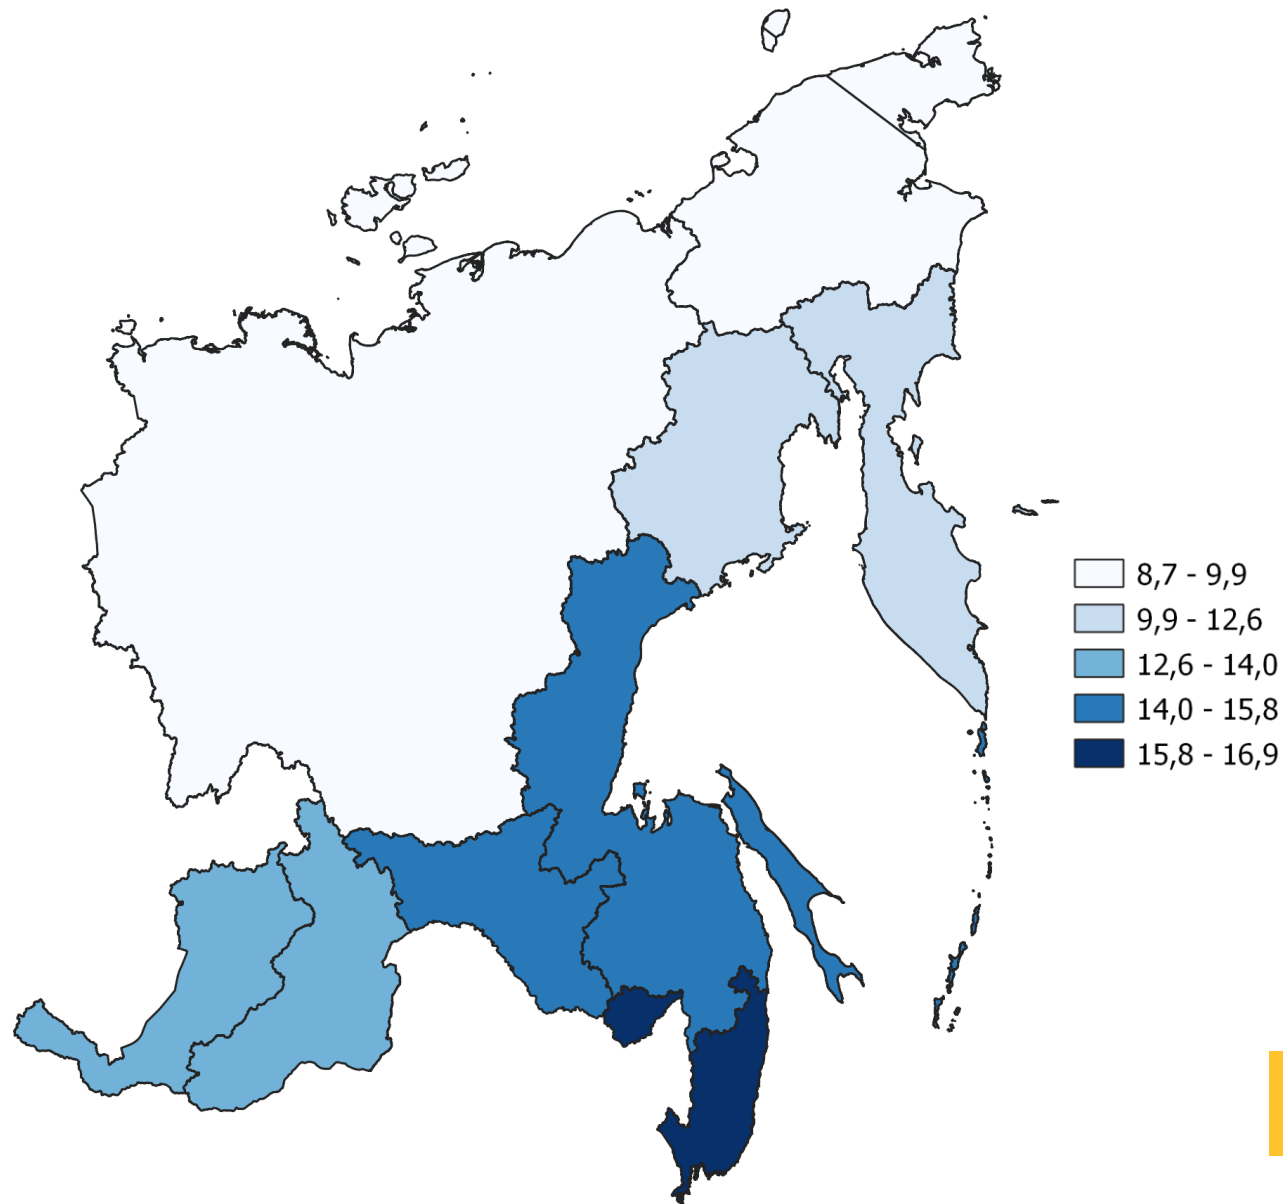

КОЭФФИЦИЕНТЫ РОЖДАЕМОСТИ ПО РЕГИОНАМ ДВФО

ЗА ЯНВАРЬ-ИЮНЬ 2022 ГОДА

Регионы Дальневосточного федерального округа
с наибольшими и наименьшими значениями

ЧИСЛО ЗАРЕГИСТРИРОВАННЫХ УМЕРШИХ

ЧЕЛОВЕК

Смертность

за январь-июнь 2022 года

1 949 человек

Число зарегистрированных умерших

12,6‰

в расчете на 1000 человек населения

Коэффициент смертности

-7,8%

Изменение к январю-июню 2021 года

КОЭФФИЦИЕНТЫ СМЕРТНОСТИ ПО РЕГИОНАМ ДВФО

ЗА ЯНВАРЬ-ИЮНЬ 2022 ГОДА

Регионы Дальневосточного федерального округа
с наибольшими и наименьшими значениями

ЧИСЛО ЗАРЕГИСТРИРОВАННЫХ БРАКОВ

ЕДИНИЦ

Брачность

за январь-июнь 2022 года

1 116 браков

Число зарегистрированных браков