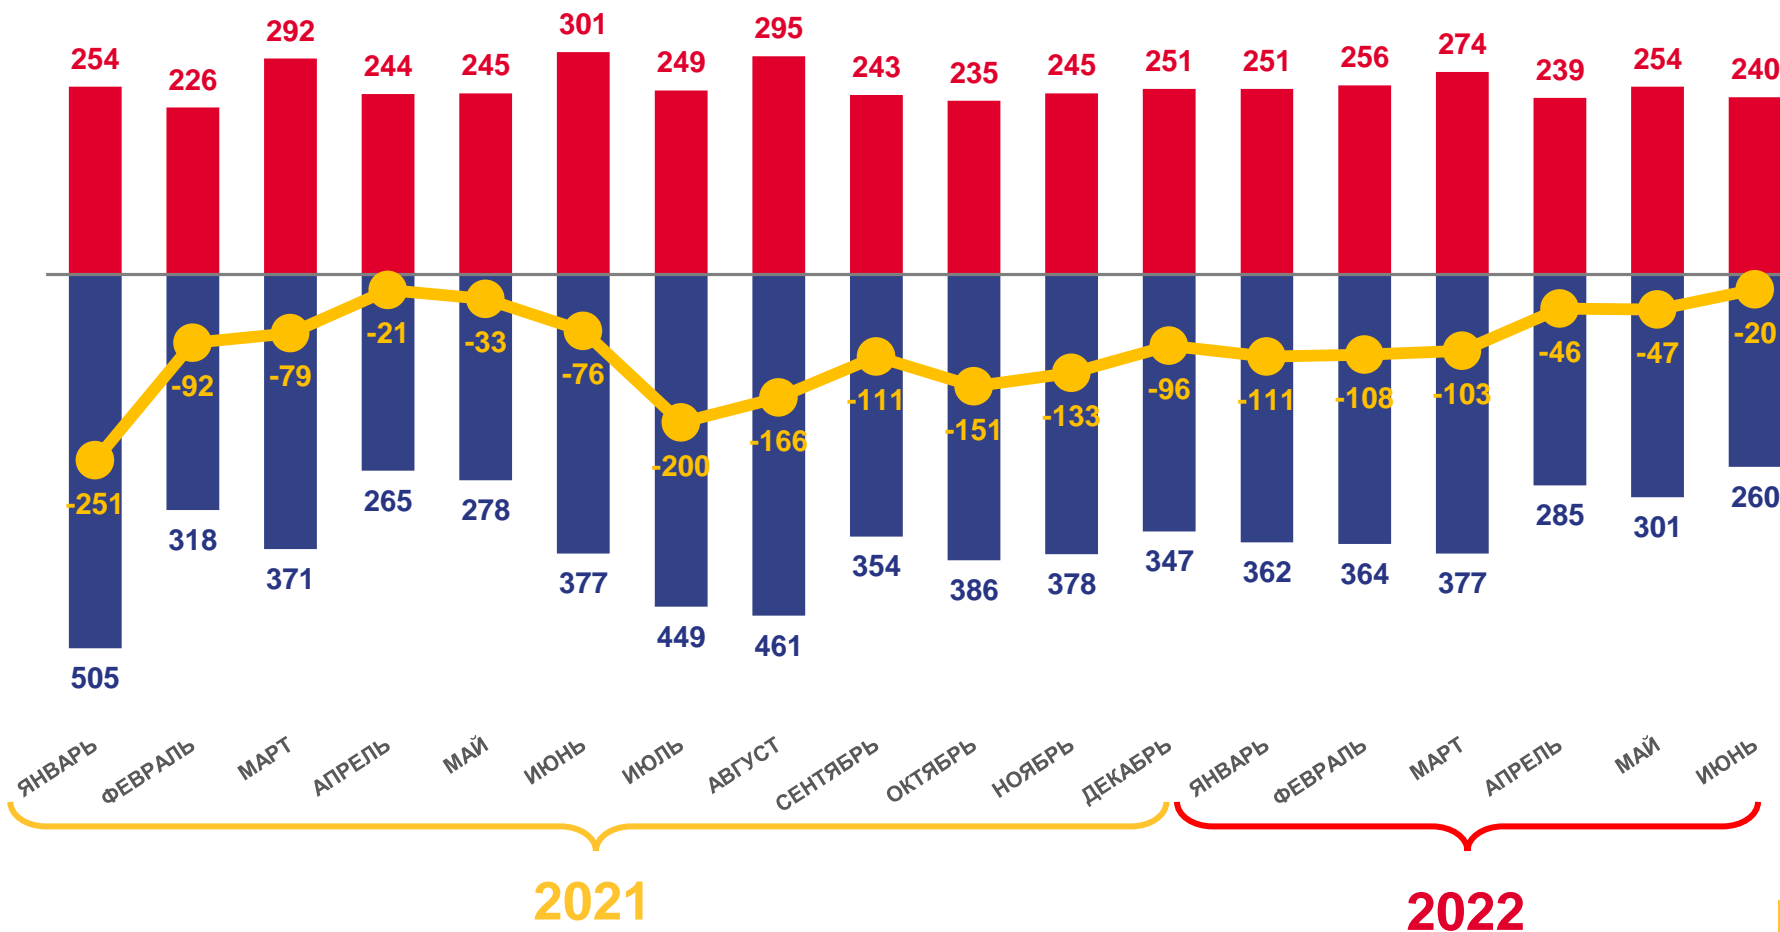

Камчатского края

за январь – июнь 2022 года

- 01 ПОКАЗАТЕЛИ ЕСТЕСТВЕННОГО ПРИРОСТА НАСЕЛЕНИЯ
- 02 ПОКАЗАТЕЛИ РОЖДАЕМОСТИ
- 03 РОДИВШИЕСЯ ПО ОЧЕРЕДНОСТИ РОЖДЕНИЯ
- 04 КОЭФФИЦИЕНТЫ РОЖДАЕМОСТИ ПО РЕГИОНАМ ДФО
- 05 ПОКАЗАТЕЛИ СМЕРТНОСТИ
- 06 КОЭФФИЦИЕНТЫ СМЕРТНОСТИ ПО РЕГИОНАМ ДФО
- 07 ПОКАЗАТЕЛИ БРАЧНОСТИ
- 08 ПОКАЗАТЕЛИ РАЗВОДИМОСТИ

Ежемесячные данные оперативной статистики

ЕСТЕСТВЕННОЕ ДВИЖЕНИЕ НАСЕЛЕНИЯ

ЧЕЛОВЕК

Показатели естественного движения населения за январь-июнь 2022 года

человек

-435

Естественная убыль населения

в расчёте на 1000 человек населения

-2,8‰

Коэффициент естественного прироста

■ Число родившихся
 ■ Число умерших
 — Естественный прирост

ЧИСЛО ЗАРЕГИСТРИРОВАННЫХ РОДИВШИХСЯ ЧЕЛОВЕК

Рождаемость
за январь-июнь 2022 года

1 514 человек

Число зарегистрированных
родившихся