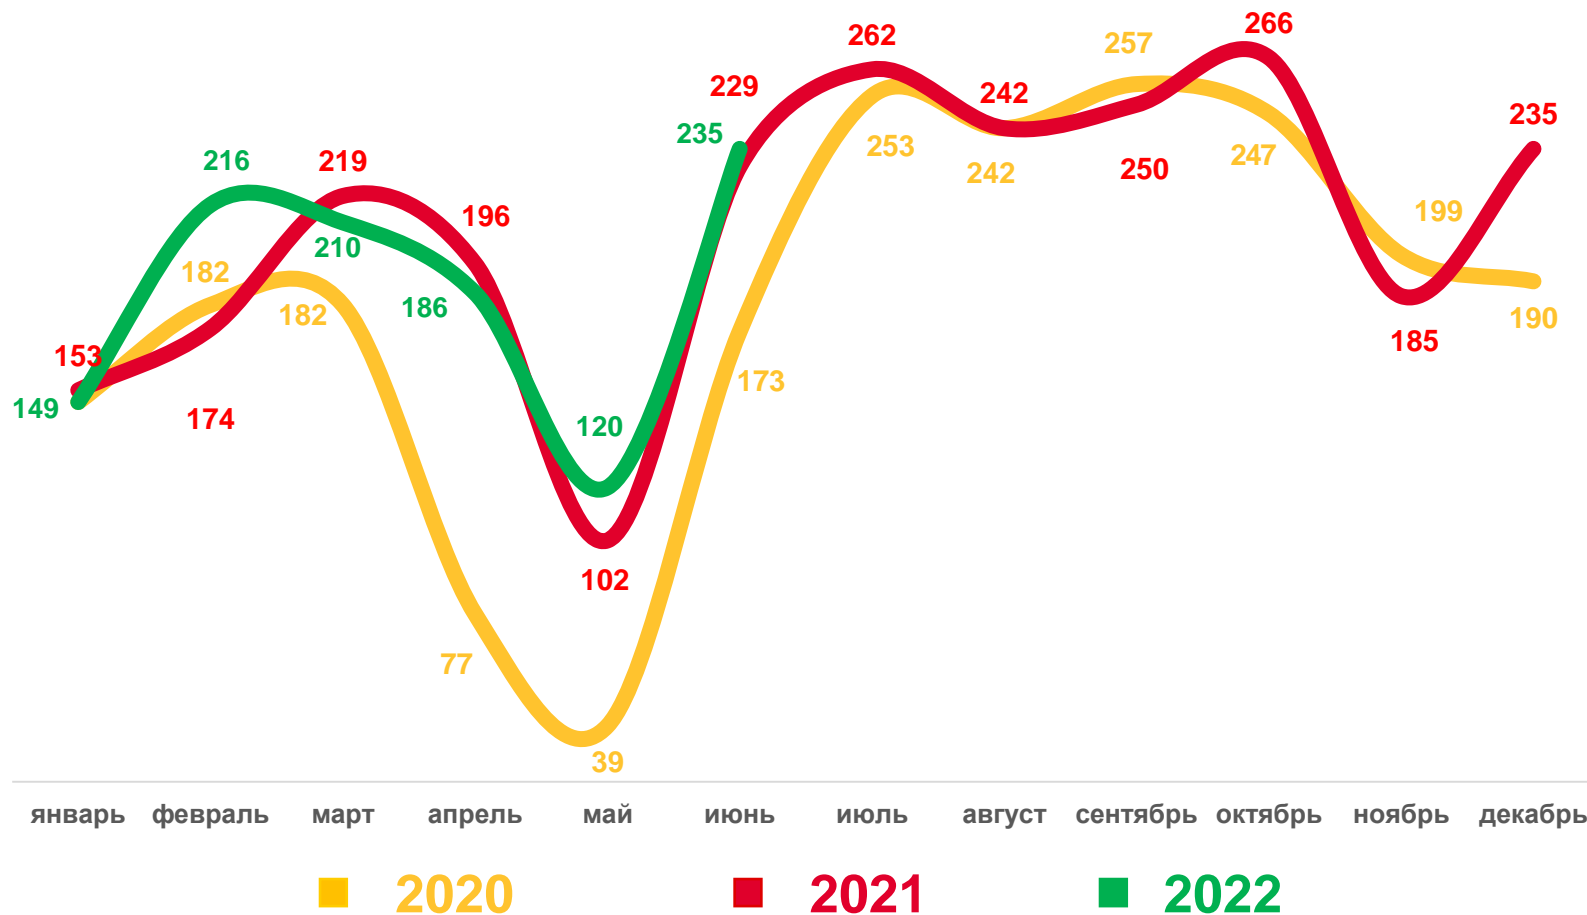

1 949 человек

Число зарегистрированных умерших

12,6‰

в расчете на 1000 человек населения

Коэффициент смертности

-7,8%

Изменение к январю-июню 2021 года

КОЭФФИЦИЕНТЫ СМЕРТНОСТИ ПО РЕГИОНАМ ДВФО

ЗА ЯНВАРЬ-ИЮНЬ 2022 ГОДА

Регионы Дальневосточного федерального округа
с наибольшими и наименьшими значениями

ЧИСЛО ЗАРЕГИСТРИРОВАННЫХ БРАКОВ

ЕДИНИЦ

Брачность

за январь-июнь 2022 года

1 116 браков

Число зарегистрированных браков

7,2‰

в расчете на 1000 человек населения

Коэффициент брачности

3,6%

Изменение к январю-июню 2021 года

ЧИСЛО ЗАРЕГИСТРИРОВАННЫХ РАЗВОДОВ

ЕДИНИЦ

Разводимость