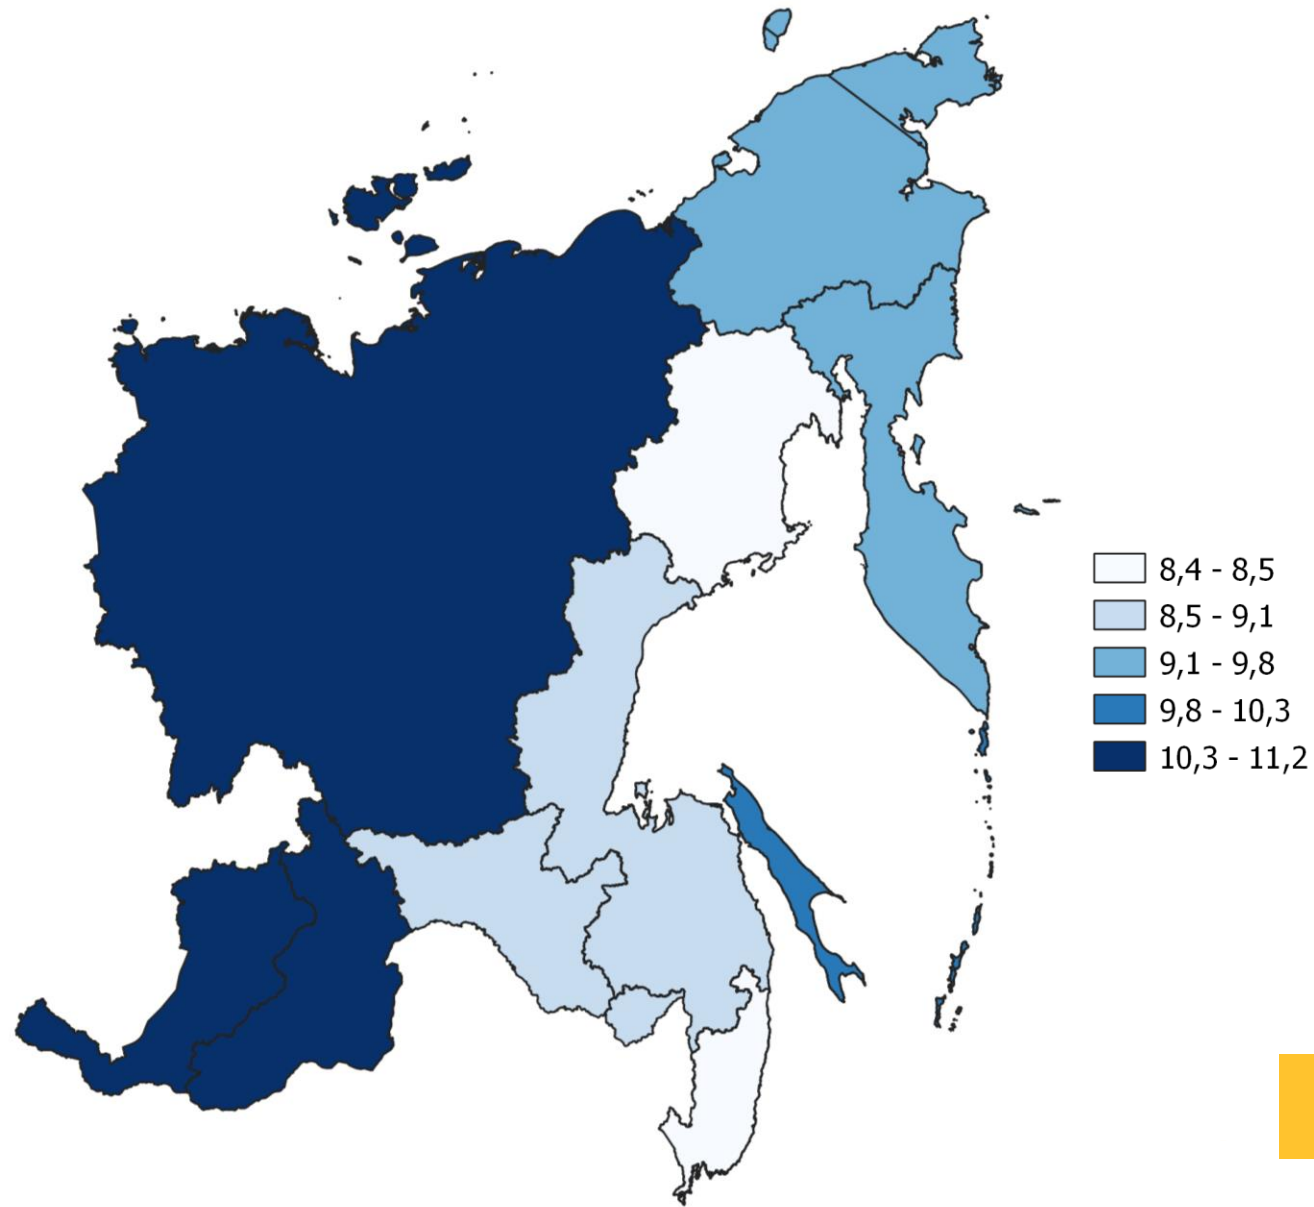

Четвертые

81

5,4%

Пятые и более

44

2,9%

2

0,1%

КОЭФФИЦИЕНТЫ РОЖДАЕМОСТИ ПО РЕГИОНАМ ДВФО

ЗА ЯНВАРЬ-ИЮНЬ 2022 ГОДА

Регионы Дальневосточного федерального округа
с наибольшими и наименьшими значениями

ЧИСЛО ЗАРЕГИСТРИРОВАННЫХ УМЕРШИХ

ЧЕЛОВЕК

Смертность

за январь-июнь 2022 года